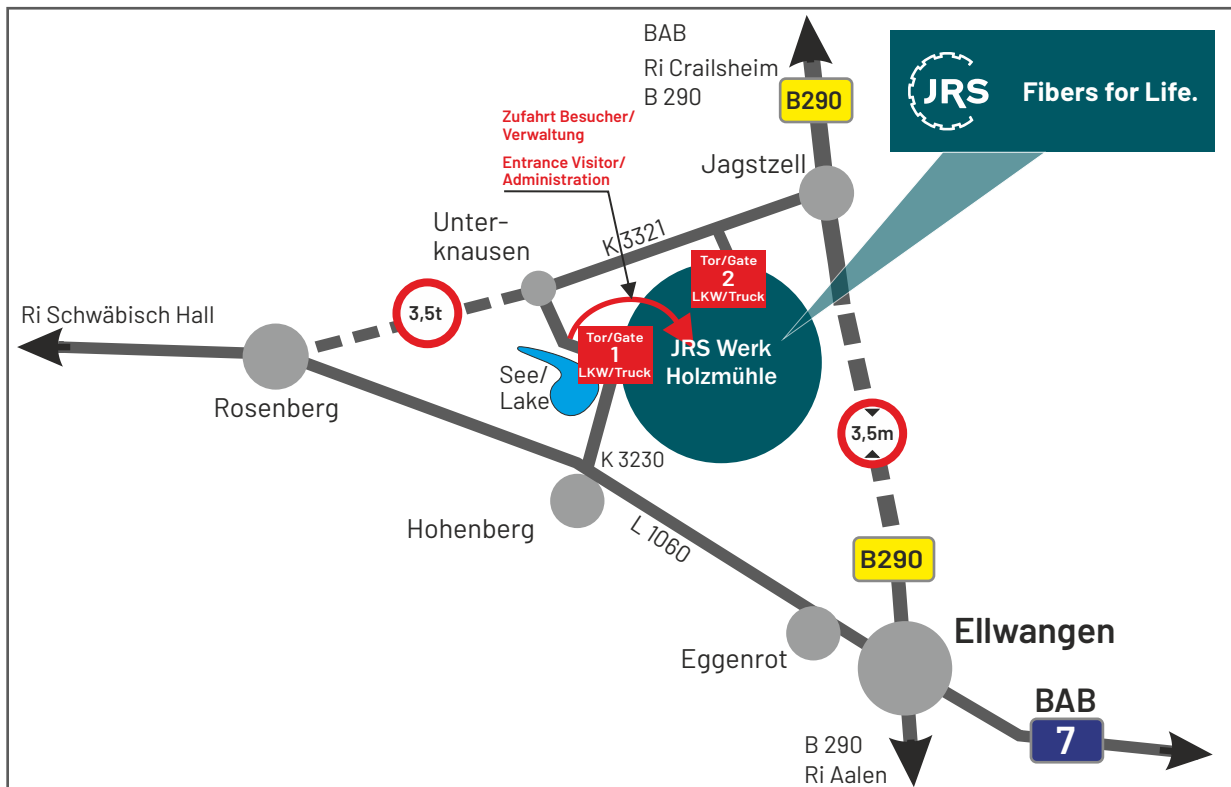

Fibers for Life.

Ihr Weg zu JRS Your Way to JRS

J. RETTENMAIER & SÖHNE GMBH + CO KG
73494 Rosenberg (Germany)
Holzmühle 1
Phone: +49 7967 152-0
Fax: +49 7967 152-222
info@jrs.de
www.jrs.de

Fibers for Life.

Detail Zufahrt Region

Holzühle liegt zwischen Jagstzell und Rosenberg / Hohenberg an der Kreisstraße 3230. Diese verbindet die L 1060 Ellwangen / Schwäbisch Hall und die B 290 Ellwangen / Crailsheim.

Wie empfehlen Ihnen die Autobahnabfahrten
A6: Schwäbisch Hall oder Kirchberg (von Westen)
bzw. Crailsheim (von Osten)
A7: Ellwangen (von Süden)
Dinkelsbühl / Fichtenau (von Norden)

Holzühle is situated between Jagstzell and Rosenberg / Hohenberg on the country road 3230. This road connects the L 1060 Ellwangen / Schwäbisch Hall and the B 290 Ellwangen / Crailsheim.

We recommend that you take the Autobahn exits
A6: Schwäbisch Hall or Kirchberg (from the West)
Crailsheim (from the East)
A7: Ellwangen (from the South)
Dinkelsbühl / Fichtenau (from the North)